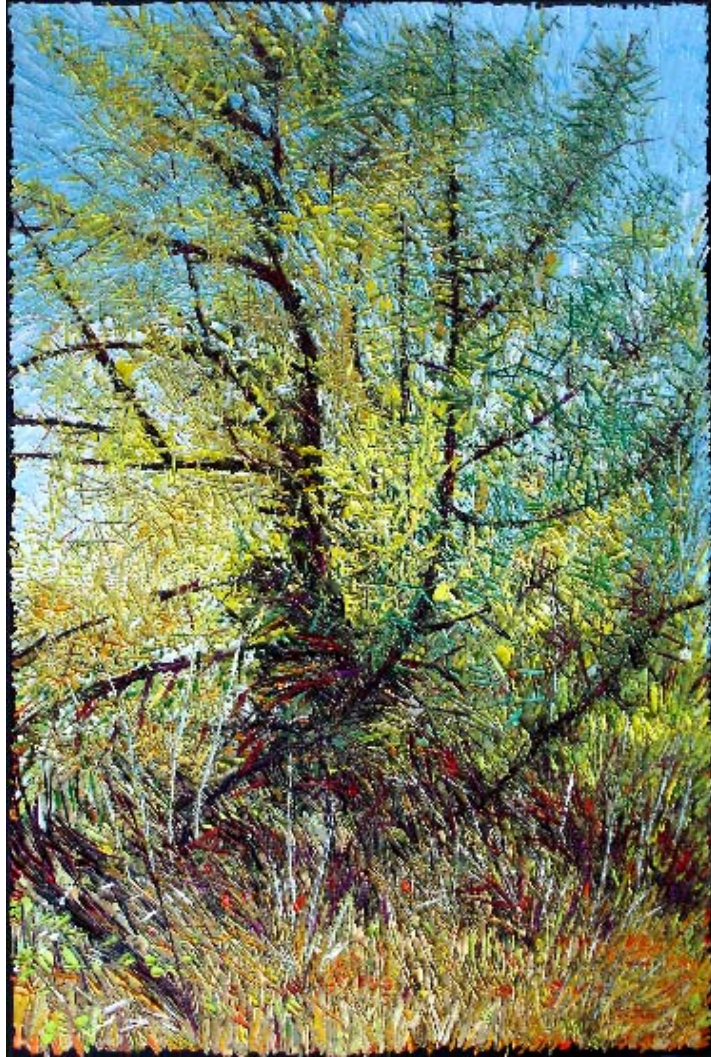

*Ce pays plein comme un fruit (Charlevoix)*

*2005*

*40x40*

Bertrand Tremblay, huile sur toile

*Automne fauve*

**2005**

36x36

*Bertrand Tremblay, huile sur toile*

*Bertrand Tremblay, huile sur toile*

*S.V.P. Encore un peu de cette magie (Beauce)*

*2005*

*40x30*

Bertrand Tremblay, huile sur toile

*Vois comme je t'aime*

**2005**

60x40

Bertrand Tremblay, huile sur toile

*Accord du ciel et de la terre*

**2005**

60x40

Œuvre réalisée pour l'exposition à Toronto, du 11 février au 1er mars 2006

Bertrand Tremblay, huile sur toile

*Grand pays d'exactitude*