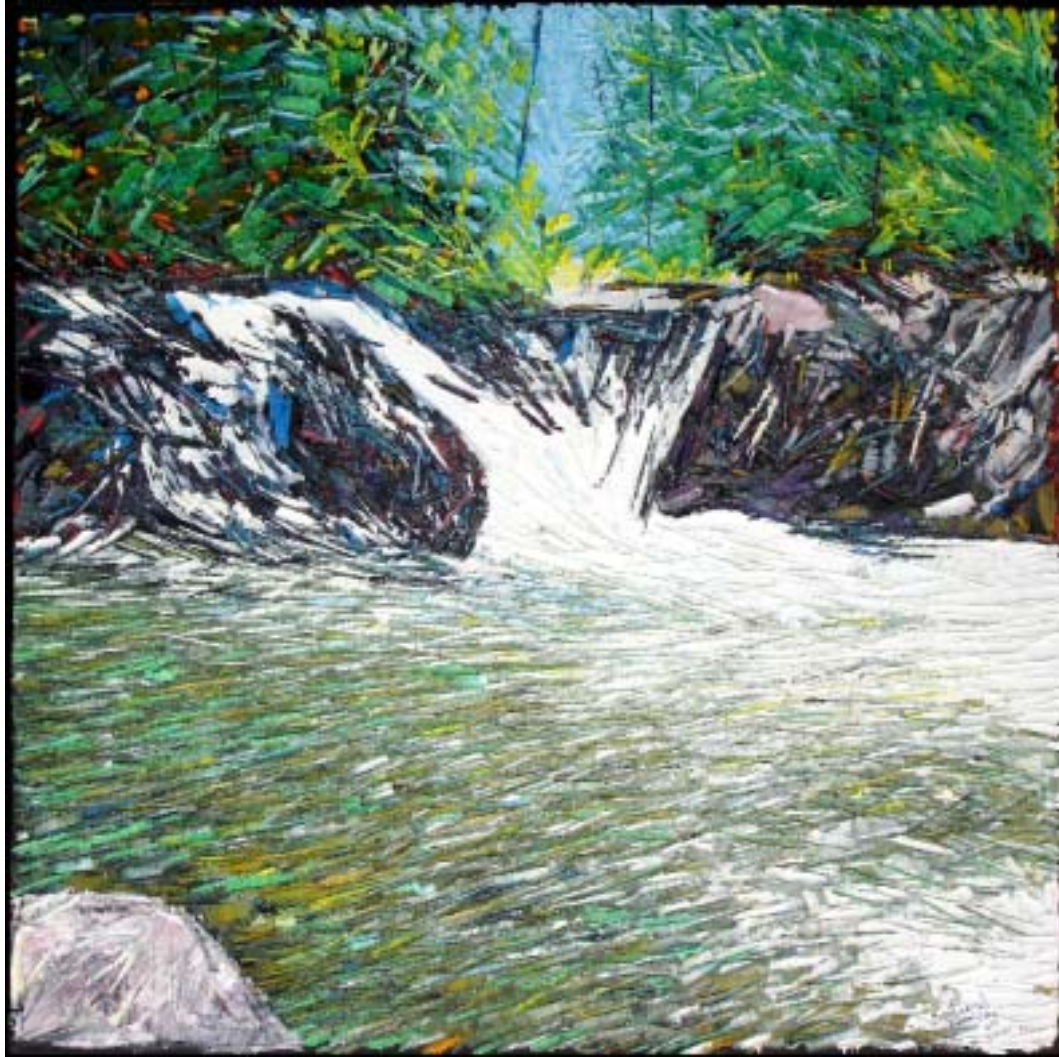

2004

36x30

Rivière Beauport, Québec
EXPOSITION AUJOURD'HUI LA LUMIÈRE
MONTRÉAL — AVRIL 2005

Bertrand Tremblay, huile sur toile

La beauté habite l'enfant de la rivière, rappelle l'innocence...

2004

24x48

... qui ne veut pas se perdre * extrait du recueil "Plus près encore nous tentions de nous connaître ", 2004
Rivière Beauport, Québec

24x20

Rivière Beauport, Québec

Bertrand Tremblay, huile sur toile

Et plus loin, la lumière...

2005

36x36

Rivière Beauport, Québec

Bertrand Tremblay, huile sur toile

Rivière du Sault à la Puce, Château-Richer, Québec

Bertrand Tremblay, huile sur toile

Moi, si j'étais rivière, je...

2005

48x24

Bertrand Tremblay, huile sur toile

1, 2, 3, nous irons sauter la Puce

2005